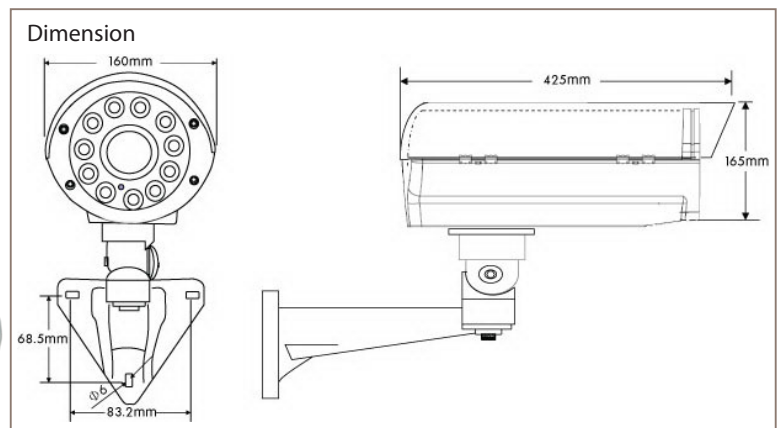

Housing, IR housing, bracket and IR illumination (order separately)

Housing

CSAH132E/CSAH132

CSAH132E: empty housing with mount

- IP67, vandal proof
- Suitable camera dimension (W x H x L): 110 mm x 70 mm x 250 mm

CSAH132-24: AC 24 V
CSAH132-D: AC 24 V & DC 12V
CSAH132-230V: AC 230 V

- IP67, vandal proof
- Suitable camera dimension (W x H x L): Less than 105 mm x 80 mm x 300 mm

Housing

CSAH134

- IP68, vandal proof, die-coast Aluminum alloy construction, -40 ~ 50 °C, heater & blower

CSAH133-70-24V: AC 24 V, 70 m IR
CSAH134-70-AC90-240V: AC 90 ~ 240 V, 70 m IR

Bracket

CSAB149/150/151

- Max. Load: 3 kg/5 kg
- Metal
- 90 mm/130 mm/170 mm

Bracket

CSAB152

- Max. Load: 1.5 kg
- Aluminum & plastic, beige
- 115 mm

IR Illuminator

ISAI401

ISAI401-40: 40 m IR
ISAI401-60: 60 m IR
ISAI401-70: 70 m IR

Dimension

- IP66, -20 ~ 50 °C