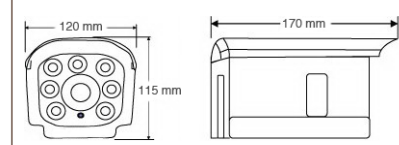

Housing, IR housing, bracket and IR illumination (order separately)

Housing

CSAH132E/CSAH132

CSAH132E: empty housing with mount

- IP67, vandal proof
- Suitable camera dimension (W x H x L): 110 mm x 70 mm x 250 mm

CSAH133-70-24V: AC 24 V, 70 m IR
CSAH134-70-AC90-240V: AC 90 ~ 240 V, 70 m IR

Bracket

CSAB149/150/151

- Max. Load: 3 kg/5 kg
- Metal
- 90 mm/130 mm/170 mm

Bracket

CSAB152

- Max. Load: 1.5 kg
- Aluminum & plastic, beige
- 115 mm

IR Illuminator

ISAI401

ISAI401-40: 40 m IR
ISAI401-60: 60 m IR
ISAI401-70: 70 m IR

Dimension

- IP66, -20 ~ 50 °C